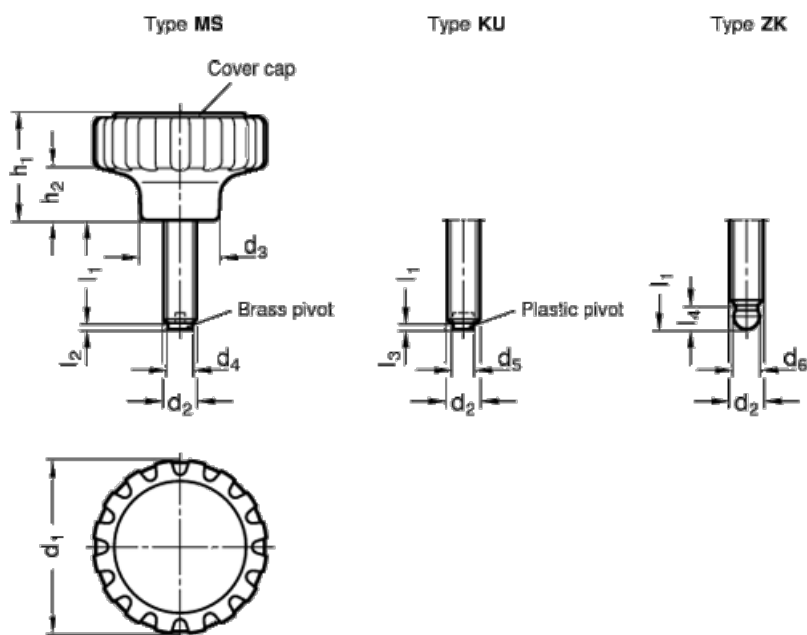

Article number: 207336542M25MS

Description: E+G Knurled knob  
GN 7336.5-42-M8-25-MS

## Measures

d1 = 42  
d2 = M8  
d3 = 19  
d4 = 6  
d5 = 5  
d6 = 6,1 +/-0,05  
h1 = 26  
h2 = 13

l1 = 25  
l2 = 1,5  
l3 = 1,6  
l4 = 6,2